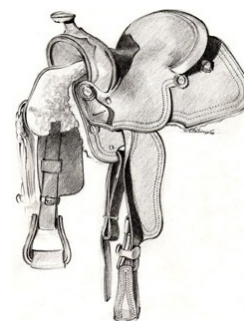

Sellerie Hess

Daniel & Noëlle Hess
CH - 2362 **Montfaucon**

Tel. +41 (0)32 955 15 15 E-mail: info@selleriehess.ch

Informations détaillées et photos sur notre site : www.selleriehess.ch

Selles western

Fabrication Hess

Tarifs 2026

Cuir « pleine fleur » de 1ère qualité. Exécution très soignée.

5 Styles de selles fabriquées sur des arçon Equiscan www.equiscan.de

Chaque selle est produite dans notre atelier au Pré-Petitjean.

Elle est adaptée à votre morphologie et celle de votre cheval.

Prix de départ: selon le modèle choisi	
Sur arçon: 102 Endu (sans corne)	CHF 5100.00
Sur arçon: 101 ou 102 A Fork	CHF 5200.00
Sur arçon: 205 Wade CW ou 205 Buckaroo SD	CHF 5350.00
Ce prix comprend:	
Mesures du cheval et du cavalier	
Siège lisse ou rembourré	
Trousseau droit fini par une bordure ou avec un rouleau Cheyenne	
Sanglage avant dans la jupe et Dés de sanglage arrière	
2 Dés avant placés hauts pour le collier de chasse	
2 Dés avant placés plus bas pour stabiliser les fontes avant	
6 conchos avec lanières de cuir ou 6 conchos vissés sans lanières	
Bandage pour protéger le col de la corne	
Etriers bois de 7.5 cm ou 10 cm de largeur de marchepied	

Treck - Endurance Randonnée 102 Endu	Reining - Loisirs Randonnée 101	Western Randonnée 102 A Fork	Travail de ranch Randonnée 205 Wade CW 205 Buckaroo SD

Tarifs 2026 sous réserve de modifications. Les prix sont en francs suisses, TVA 8.1% incluse.
Tous les articles de sellerie sont de notre fabrication. Nous garantissons un service après-vente de tous nos articles.
La marchandise livrée reste notre propriété jusqu'à son paiement intégral.